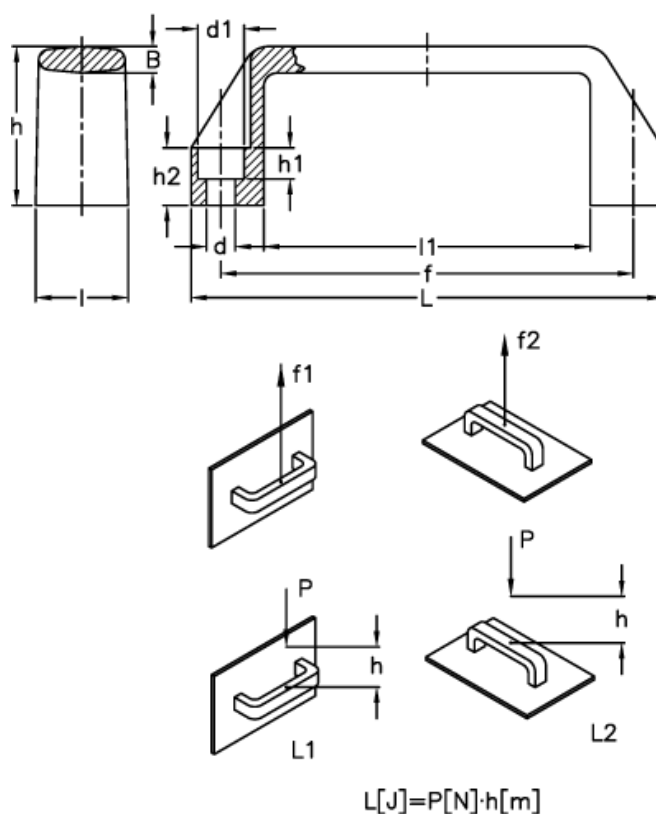

Varenummer: 2304037001
 Beskrivelse: E+G Bøjlegreb
 M.443/110-CH, sort

Mål

B	= 6.0	h2	= 13
d	= 6.5	l	= 21
d1	= 10.5	L	= 107
f	= 93,5 +/- 0,5	l1	= 74
F1 (N)	= 3500	L1 (J)	= 15
F2 (N)	= 2500	L2 (J)	= 8
h	= 36		
h1	= 7.0		